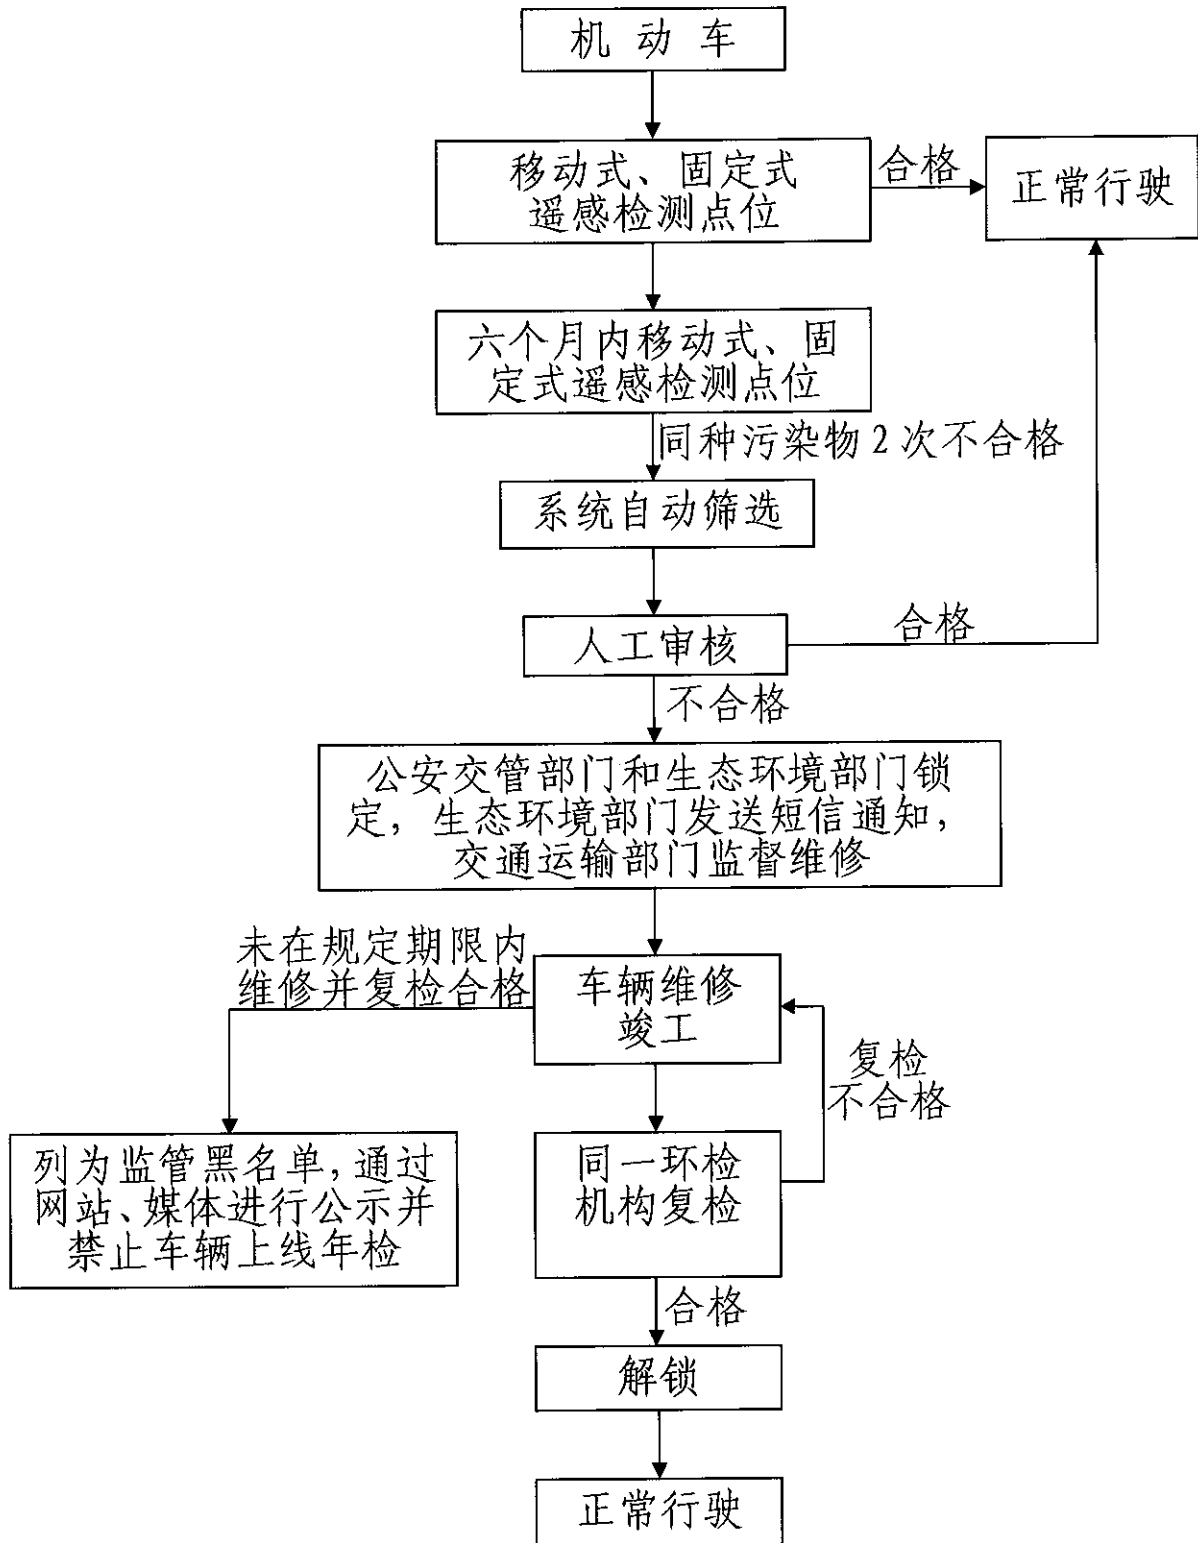

通知》、《芜湖市机动车和非道路移动机械排气污染防治管理办法》等法律法规和规范性文件要求，结合我市《通告》实施以来的实际情况，经研究，决定对《通告》的部分事项进行调整并通告如下：

一、路检路查：生态环境、公安交管、交通运输等部门联合常态化开展柴油车路检路查工作，在各县市区主要道路设置路面检查点，拦截柴油车、对其进行排放检测，排放检测不合格的，由公安交管部门依据“驾驶排放检验不合格的机动车上道路行驶的”交通违法行为代码实施处罚（违法代码 6063，罚款 200 元，不记分）；同时由生态环境部门出具限期治理通知书，治理复检合格后方可上路行驶。

二、遥感监测：依据《在用柴油车排气污染物测量方法及技术要求（遥感监测法）》（GB 845-2017），对通过机动车遥感监测点位 6 个月内同种污染物被抓拍超标两次的柴油车，由生态环境部门发送短信通知车主限期维修，治理复检合格后方可上路行驶。

三、对定期检验、路检路查或者遥感监测显示污染物排放超标的车辆，生态环境、交通运输部门将其列入监管黑名单，由生态环境部门责令车辆所有人或者使用人进行限期维修；逾期不进行维修仍上路行驶的，车辆基本信息将通过网站、微信等媒体定期向社会进行公示。

四、完善生态环境部门检测取证、公安交管部门实施处罚、

交通运输部门监督维修的联合监管执法模式。同时对机动车检验机构进一步加大监管力度，通过对遥感监测发现的超标柴油车开展溯源追查，严查机动车排放检验造假行为。

- 附件：1.机动车尾气路检工作流程图；
2.机动车尾气遥感检测工作流程图；
3.芜湖市机动车尾气遥感监测点设置表。

附件 1

机动车尾气路检工作流程图

机动车尾气遥感检测工作流程图

附件 3

芜湖市机动车尾气遥感监测点设置表