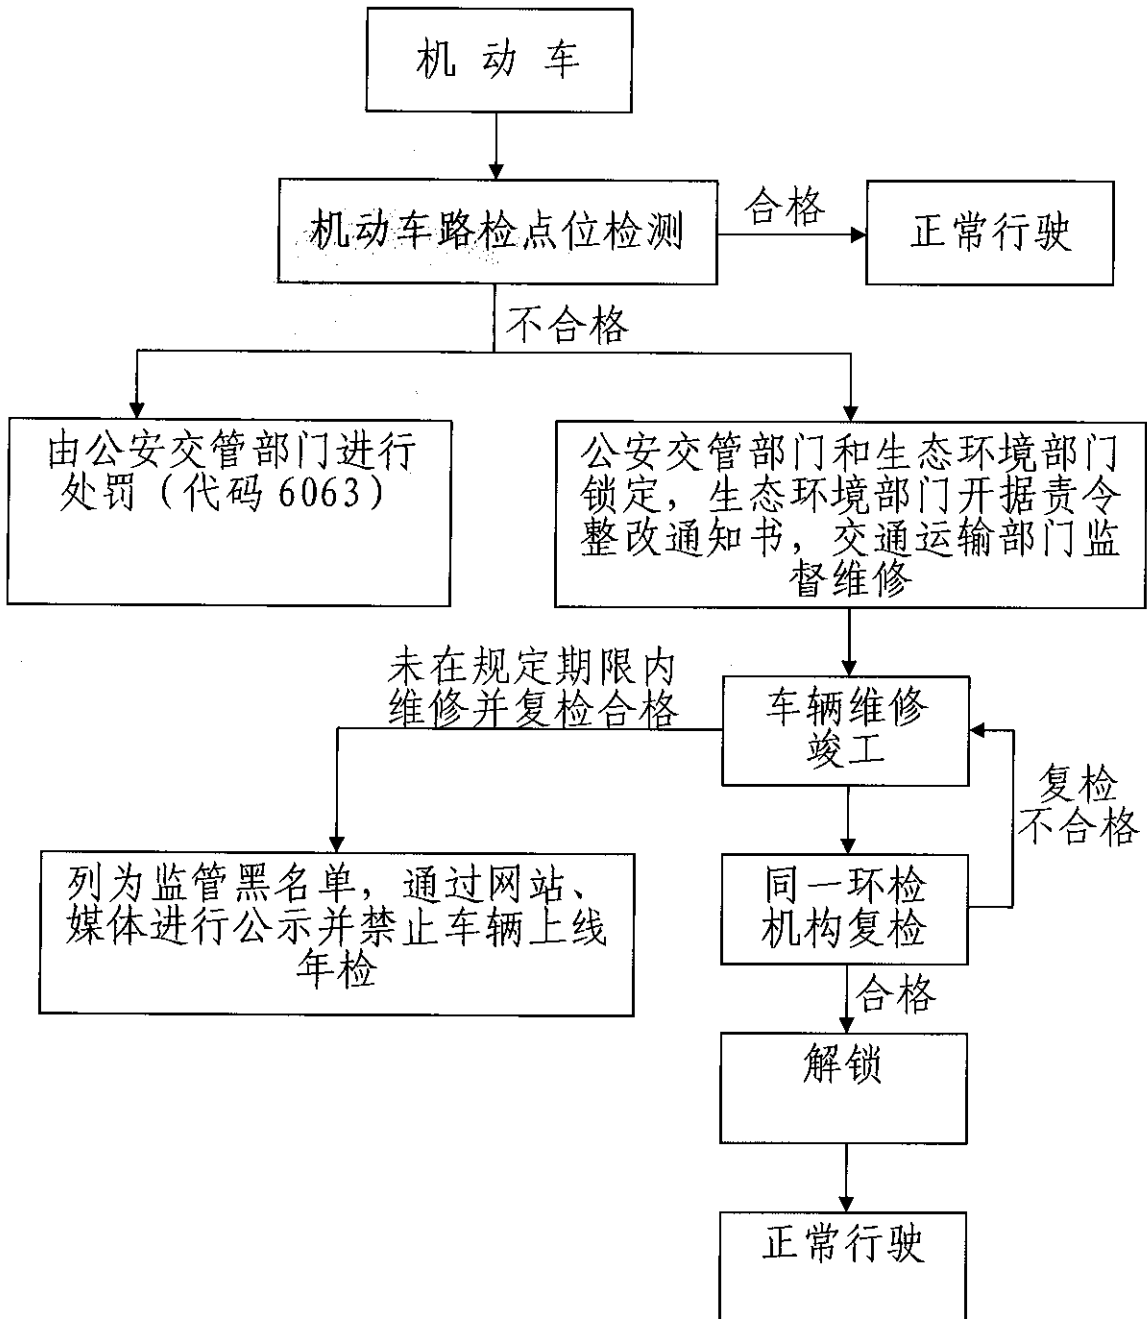

通知》、《芜湖市机动车和非道路移动机械排气污染防治管理办法》等法律法规和规范性文件要求，结合我市《通告》实施以来的实际情况，经研究，决定对《通告》的部分事项进行调整并通告如下：

一、路检路查：生态环境、公安交管、交通运输等部门联合常态化开展柴油车路检路查工作，在各县市区主要道路设置路面检查点，拦截柴油车、对其进行排放检测，排放检测不合格的，由公安交管部门依据“驾驶排放检验不合格的机动车上道路行驶的”交通违法行为代码实施处罚（违法代码 6063，罚款 200 元，不记分）；同时由生态环境部门出具限期治理通知书，治理复检合格后方可上路行驶。

二、遥感监测：依据《在用柴油车排气污染物测量方法及技术要求（遥感监测法）》（GB 845-2017），对通过机动车遥感监测点位 6 个月内同种污染物被抓拍超标两次的柴油车，由生态环境部门发送短信通知车主限期维修，治理复检合格后方可上路行驶。

三、对定期检验、路检路查或者遥感监测显示污染物排放超标的车辆，生态环境、交通运输部门将其列入监管黑名单，由生态环境部门责令车辆所有人或者使用人进行限期维修；逾期不进行维修仍上路行驶的，车辆基本信息将通过网站、微信等媒体定期向社会进行公示。

四、完善生态环境部门检测取证、公安交管部门实施处罚、

交通运输部门监督维修的联合监管执法模式。同时对机动车检验机构进一步加大监管力度，通过对遥感监测发现的超标柴油车开展溯源追查，严查机动车排放检验造假行为。

- 附件：1.机动车尾气路检工作流程图；
2.机动车尾气遥感检测工作流程图；
3.芜湖市机动车尾气遥感监测点设置表。

附件 1

机动车尾气路检工作流程图

机动车尾气遥感检测工作流程图

附件 3

芜湖市机动车尾气遥感监测点设置表